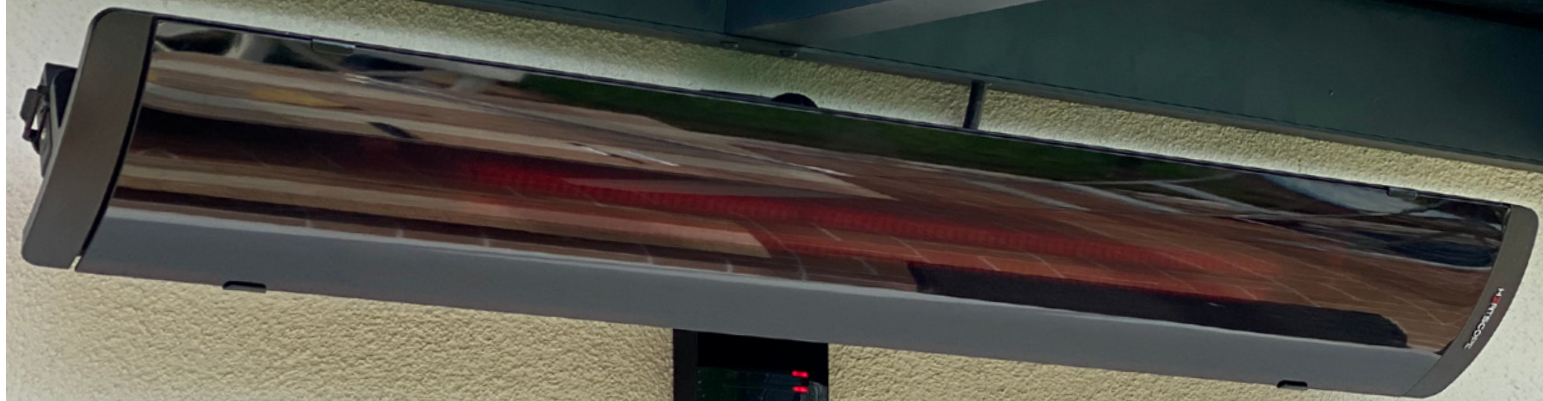

HEATSCOPE® SMARTBOX

ON. OFF. ED ANCORA ON.

SMARTBOX è l'unità di controllo per i riscaldatori di design HEATSCOPE® PURE!

Basta montarlo tra alimentazione e riscaldatore ed è possibile controllare il riscaldatore HEATSCOPE® con il telecomando IR fornito, per accendere e spegnere PURE, per regolarlo al 50% di potenza o per regolarlo nuovamente al 100%.

somfy.

E se hai un controllo somfy® 1/0 già in azione, adorerai SMARTBOX nella versione somfy® per l'integrazione con il sistema 1/0 esistente.

Non c'è più bisogno di nascondere i grandi attuatori: ora è tutto all'interno della piccola scatola!

HEATSCOPE

BIANCO. O NERO.

STANDBY

50%

100%

NERO. O BIANCO.

HEATSCOPE® SMARTBOX

Schermo frontale traslucido nero o bianco di forma convessa.